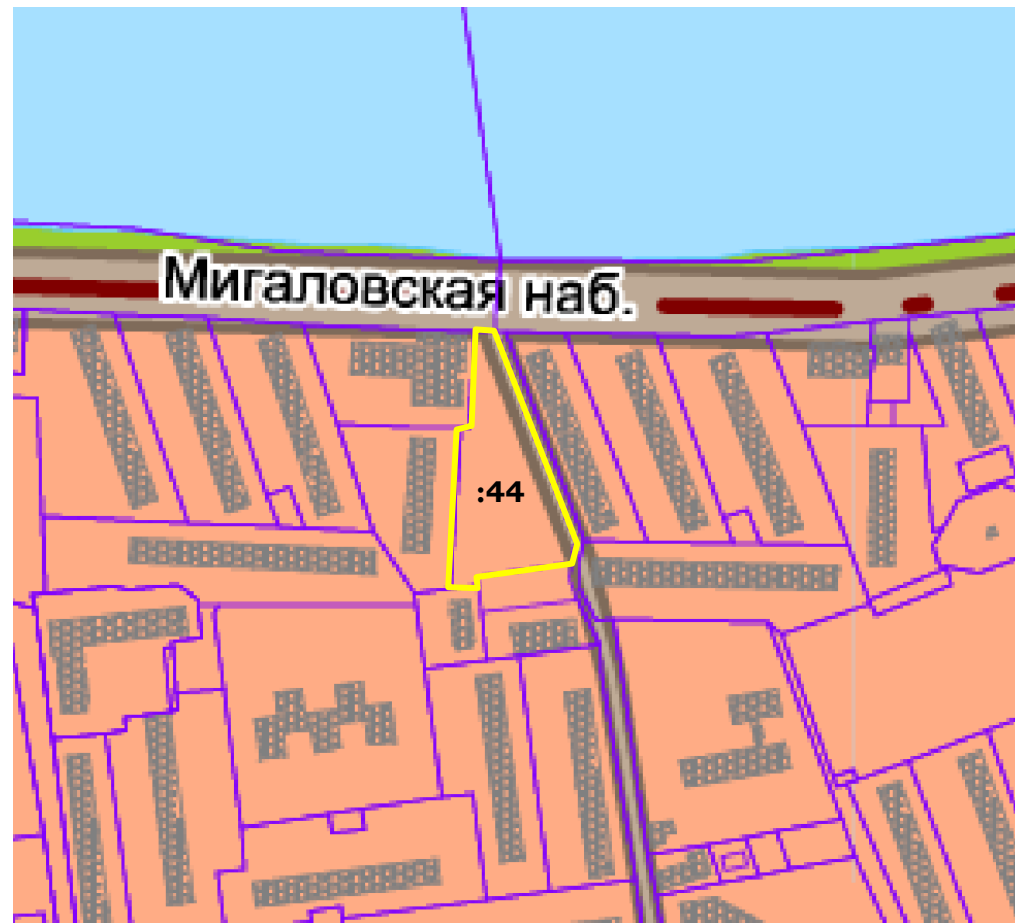

**ФРАГМЕНТ КАРТЫ ГРАДОСТРОИТЕЛЬНОГО ЗОНИРОВАНИЯ  
ГОРОДА ТВЕРИ**

**Границы территориальных зон**  
Правил землепользования и застройки города Твери, утвержденных решением  
Тверской городской Думы от 02.07.2003 № 71

земельный участок с кадастровым  
номером 69:40:0300007:44

Р-1. Зона озелененных территорий общего пользования

**Фрагмент основного чертежа генерального плана города Твери,**  
утвержденного решением Тверской городской Думы от 25.12.2012 № 193(394)  
(ред. от 03.07.2019 № 108)